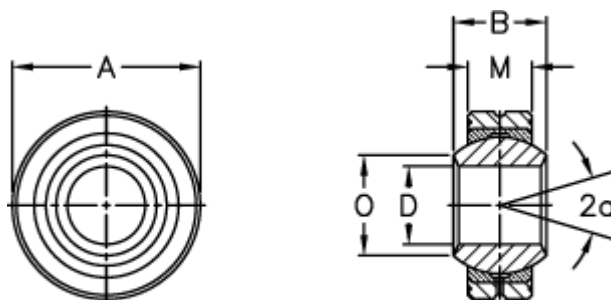

Varenummer: 03401025
Beskrivelse: Fluro Ledleje GLXS 25

Mål

Str. 3-4 uden smørerille

A	= 56	Tilladelige o/min = 440
a (grader)	= 15	Vægt = 375
B	= 31	
D	= 25	
Dynamisk belastning C (kN)	= 47	
M	= 22	
O	= 29.6	
Statisk belastning C0 (kN)	= 293	